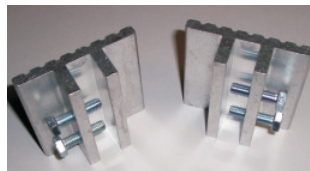

Wichtig:

Für die Montage sind keine Bohrungen erforderlich.

Neuheit: Spaten-Aufsatz

Die ideale Hilfe

Für Hobby-

und Profigärtner

~~1 Satz € 6.50~~
Versandkosten € 2.20

Der Spaten und die Grabgabel sind bei Gartenarbeiten nicht mehr wegzudenken. Ob beim Umgraben in den Beeten oder Rasenkantenstechen sind sie unentbehrlich.

Der Kraftaufwand aufgrund der schmalen und teilweise sehr scharfen Blattkanten ist jedoch sehr groß.

Dieser breite Aufsatz bietet eine größere Trittpläche und mindert dadurch auch die Abrutschgefahr um ein Vielfaches.

Für die Montage sind keine Bohrungen erforderlich.

Ihr Vorteil:

Der Aufsatz ist auf alle handelsüblichen Spaten und Grabgabeln montierbar; auch bei älteren und bereits im Gebrauch befindlichen Modellen.